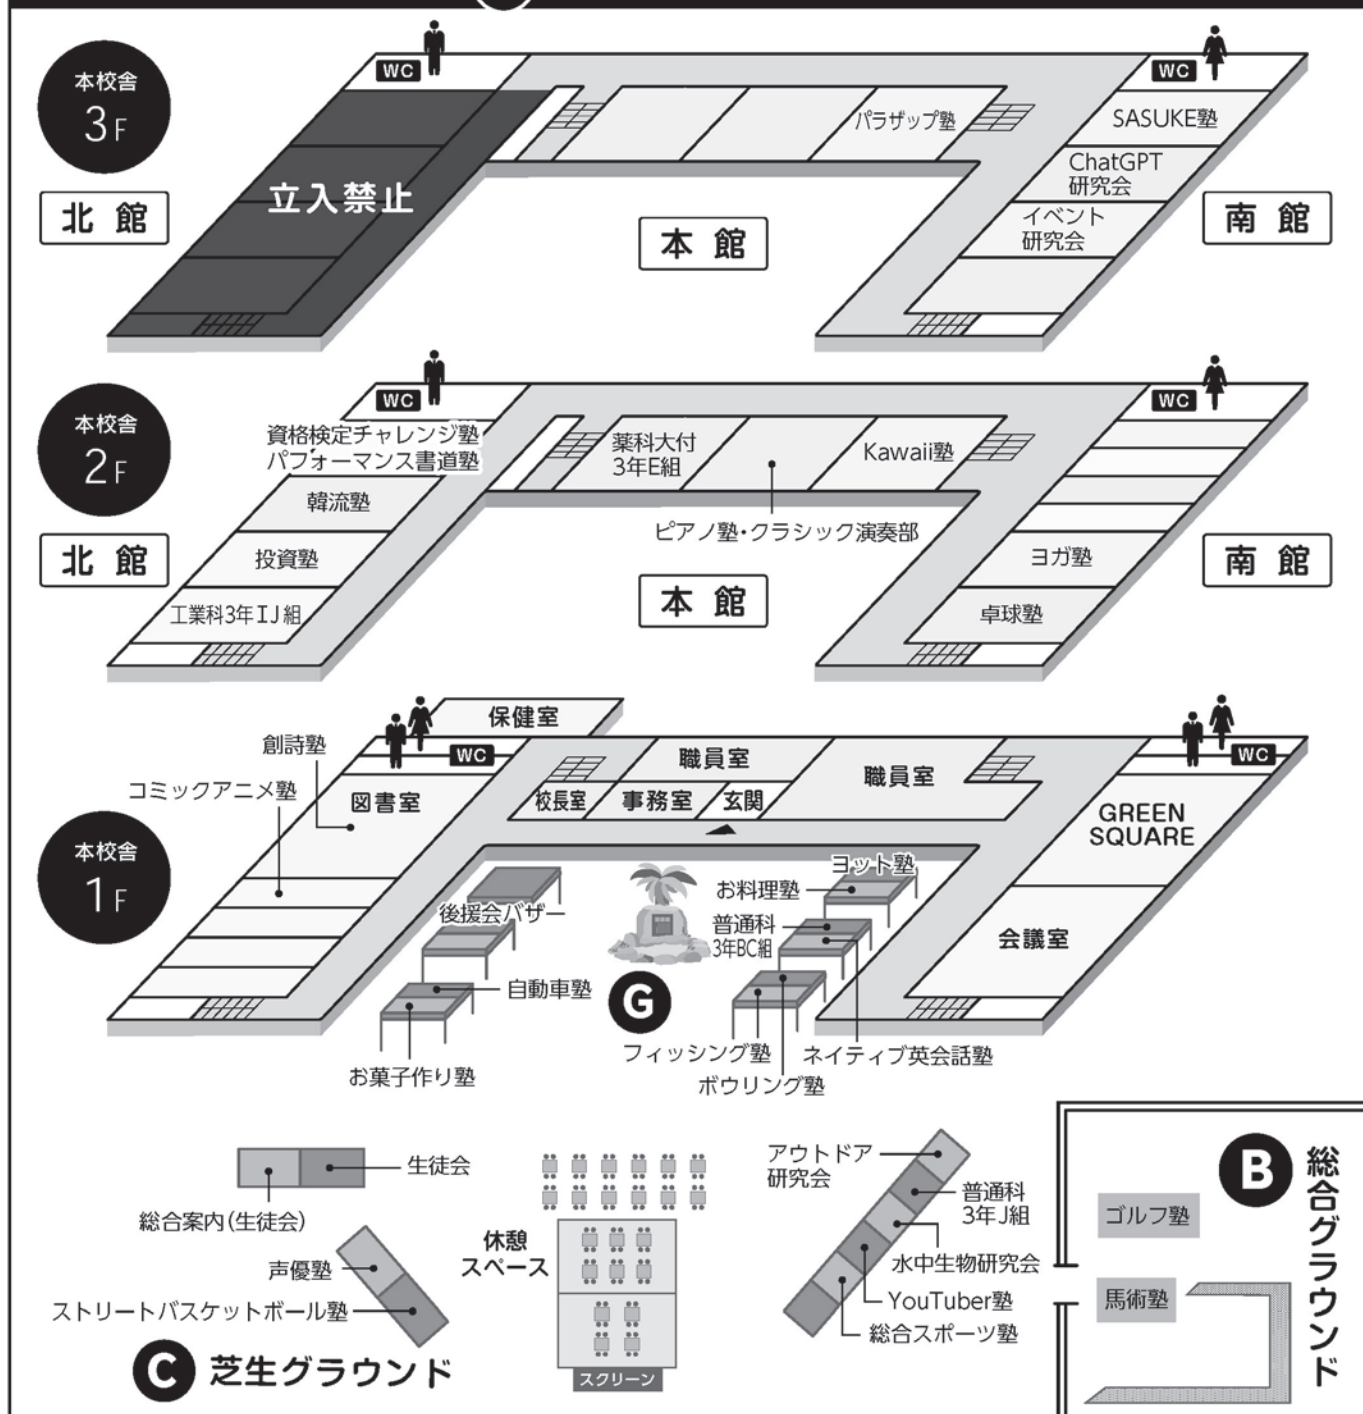

都築頼助記念体育館

和太鼓塾
フリースタイルダンス塾
芸能塾
ジャズダンス塾
ストリートダンス塾
ロックバンド塾
シンガーソングライター塾

H

ステージ発表

B

総合グラウンド

馬術塾
ゴルフ塾

自動車塾
お菓子作り塾
ヨット塾
お料理塾
普通科3年BC組
ネイティブ英会話塾
ボウリング塾
フィッシング塾
後援会

第一薬科大学付属高等学校

(教室展示・発表はありません)

パラマ祭2023

フロア別MAP

(A) 福岡第一高等学校 本校舎

(E) 福岡第一高等学校 工業館

MAP	場所	塾名・クラス名	内容	
A	福岡第一高等学校本校舎	北館 1F	コミックアニメ塾	友達の輪を超えるーイラストやアニメグッズの販売
			創詩塾	燃えよ！高校ペン児・PARAMA草紙の販売・イラストの展示・コスプレ
		北館 2F	韓流塾	韓国を楽しもう！ー韓国料理の販売
			パフォーマンス書道塾	作品展示
			資格検定チャレンジ塾	検定書籍展示、資格検定・雑学チャレンジ2023実施
			投資塾	スゴロク（投資まじりの人生ゲーム）
		本館 2F	工業科3年IJ組	エンターテイメントハウス（パンケーキ、ドリンク販売）
			薬科大付3年E組	家族で楽しめるゲーム体験コーナーとカフェ
			ピアノ塾・クラシック演奏部	ミュージックゲーム ～当てて 歌って 楽しもう～
		本館 3F	Kawaii塾	インスタ映えスポット・コスメくじ、おみくじ かわいいよ！
			バラザップ塾	気配切り
		南館 2F	ヨガ塾	心と体のストレッチ
			卓球塾	卓球を体験しよう！（貸卓球場）
		南館 3F	SASUKE塾	懸垂チャレンジ2023!! SASUKEレジェンドを目指そう！
ChatGPT研究会	ChatGPT研究会 研究展示			
イベント研究会	みんなの思い出をかたちに！			
校内放送・インタビュー	アナウンサー養成塾	個性の引き出し！		
B	総合グラウンド	馬術塾	乗馬を楽しもう！（乗馬体験）	
		ゴルフ塾	アプローチ+バターコンテスト	
C	芝生グラウンド	生徒会	総合案内・君は謎を解けるのか？謎解きゲーム開催	
		声優塾	ドリンク販売	
		ストリートバスケットボール塾	フリースロー大会	
		アウトドア研究会	マシュマロを焼こう	
		普通科3年J組	じゃがバターの販売	
		水中生物研究会	生き物と触れ合う秋の一日	
		YouTuber塾	どこのジュース屋よりも安いジュース屋	
		総合スポーツ塾	ストラックアウト	
		吹奏楽部	演奏	
		書道部・パフォーマンス書道塾	書道パフォーマンス	
E	福岡第一高等学校工業館	1F映像教室	声優塾・シンガーソングライター塾 もう一人の自分に出会うーアテレコ作品発表	
		1Fキャトルーム	どうぶつフレンド塾 猫カフェ	
		2F教室	シン・学塾	学びの空間の提供
			メタバース研究会・Vチューバー塾	仮想テーマパーク
		4F体育館	声優塾 もう一人の自分に出会うー写真撮影会	
F	HADOLーム	HADO塾	HADO体験	
	けやき教室	カードゲーム塾	熱く 楽しく みんなで デュエル（カードゲームの大会）	
G	噴水前テント	後援会バザー	焼きそば、フランクフルト、ハッシュドポテト、豚バラ、ぜんざい、ジュース、お茶	
		自動車塾	焼き鳥を焼いて笑顔を作ろう	
		お菓子作り塾	進化系スイーツの販売	
		ヨット塾	カレーの販売	
		お料理塾	スパイスチキンカレーの販売	
		普通科3年BC組	パンケーキ、ジュースの販売	
		ネイティブ英会話塾	ホットドック販売	
		ボウリング塾	レッツ！輪投げチャレンジ！	
フィッシング塾	ヨーヨー風船フィッシング！			
H	都築頼助記念体育館	ステージ発表	プログラムはP8～9	