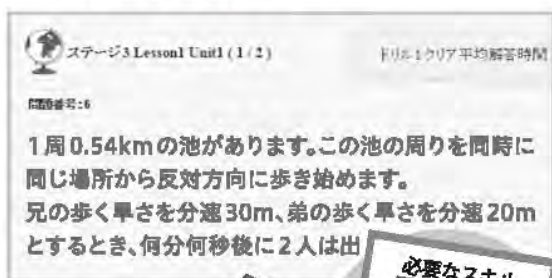

例)一次方程式の問題

回答内容から、過去のつまづきを見つけて出します。

必要なスキル

- ✓ 速さの計算
- 方程式を立てる
- ✓ 方程式を解く
- 単位の計算

Point
4

一人ひとりの理解度に合った
演習問題を出題

自分の学力に応じて出題される問題の難易度が変化する
「難易度コントロールシステム」を搭載

並び替えの問題が解けたら、次の問題は記述式になるなど
あなたの学力に応じて問題の難易度が自動的に変わります。