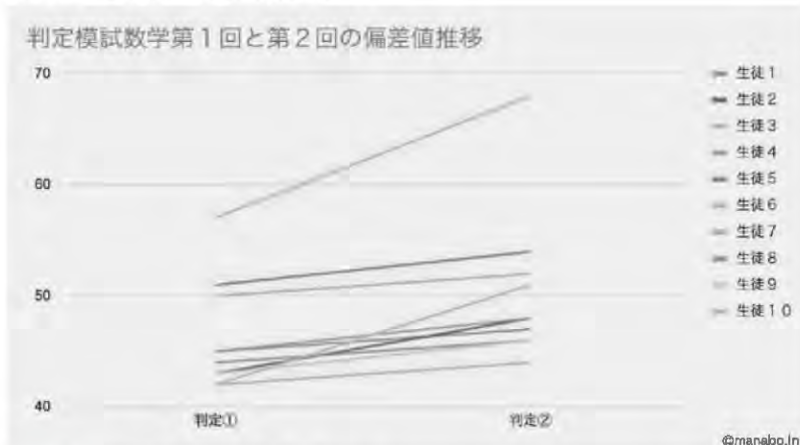

特長4 \ 信頼の講師陣! /

厳選された講師陣

manabo運営事務局が、家庭教師のチェックおよび指導を行った講師のみが回答するので安心。

4,000人の学生

4,000名以上の難関大学を含む大学生が質問を待っています。中には、帰国子女や科学の研究者も所属しています。

各科目のスペシャリスト

東大や慶大、医大生など、各科目・分野に精通した家庭教師に質問することができます。

©manabo, Inc