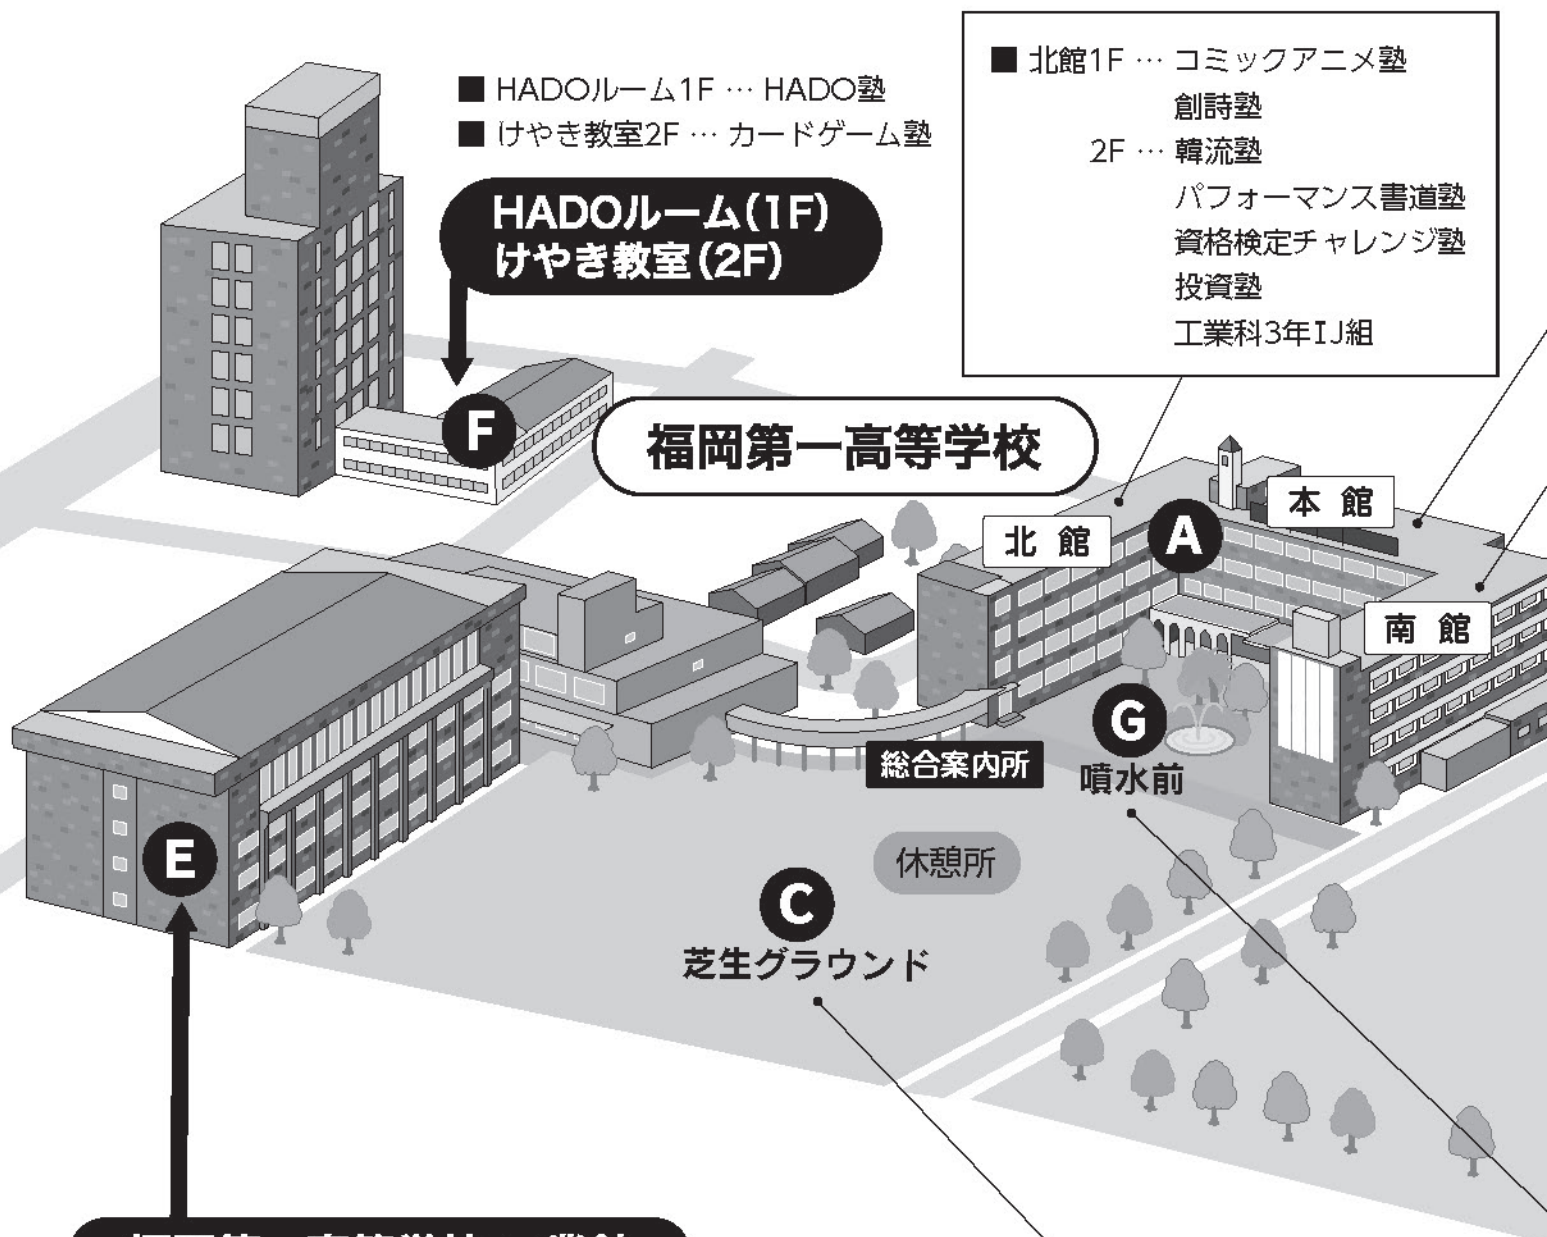

パラマ祭2023 実行委員 挨拶

福岡第一高等学校
パラマ祭2023実行委員長
川添 彩翔さん
(造形科マンガコース 3年J組)

今年度、パラマ祭副実行委員長になりました川添です。
パラマ塾にはいくつもの塾があります。1年ごとに塾を変えることができるので、高校3年間で最大3つの塾に入ることができ、やったことがないような体験ができます。私は2年間カードゲーム塾に所属していました。カードを通して仲間との交流を楽しんでいました。
パラマ祭では、生徒が一丸となって、出店やパフォーマンスで盛り上げていきます。感染対策も万全に行なっていますので、安心して楽しんでください。

第一薬科大学付属高等学校
パラマ祭2023 実行委員長
田島 桃花さん
(普通科芸能コース 3年D組)

今年度、パラマ祭実行委員長になりました田島です。
私は、2年間俳優塾に入っていました。私は、最初人前で話すことが苦手でした。でも、塾に入って同じことを目指すみんなと一緒に頑張っていくうちに、私自身も成長することができました。パラマ塾は自分に合った塾が絶対にあると思います。そして、自分だけの個性を伸ばしていくことができる、それがパラマ塾です。
パラマ祭では、生徒が一丸となって個性を出しながら盛り上げていきますので、みなさまもぜひ楽しんでいってください。

画 川畑 葵さん
(造形科デザインコース 3年)

福岡第一高等学校
第一薬科大学附属高等学校

パラマ祭2023

プログラム

CONTENTS

パラマ祭 2023 会場案内図 [全体MAP]	4・5
パラマ祭 2023 フロア別MAP	6・7
パラマ祭ステージ2023イベントスケジュール (28日・29日)	8
パラマ塾 発表&展示のご案内	11
ご協賛一覧	21

パラマ祭2023

- HADOルーム1F … HADO塾
- けやき教室2F … カードゲーム塾

**HADOルーム(1F)
けやき教室(2F)**

福岡第一高等学校

- 北館1F … コミックアニメ塾
創詩塾
- 2F … 韓流塾
パフォーマンス書道塾
資格検定チャレンジ塾
投資塾
工業科3年IJ組

福岡第一高等学校 工業館

- 1F映像教室 …………… 声優塾
シンガーソングライター塾
- 1Fキャットルーム …… どうぶつフレンド塾
- 2F教室 …………… シン・学塾
メタバース研究会
Vチューバー塾
声優塾
- 4F体育館 …………… MB(マルチバトル)eスポーツ塾
[eスポーツ関係]