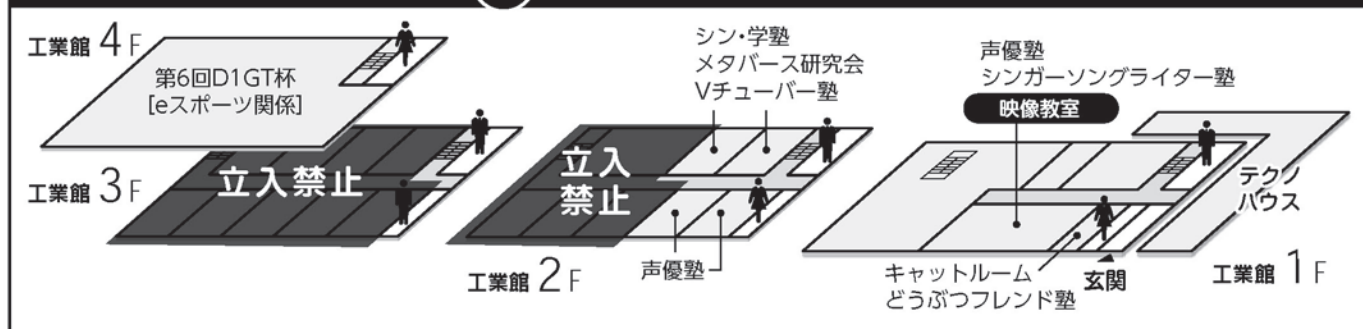

第一薬科大学付属高等学校

(教室展示・発表はありません)

パラマ祭2023

フロア別MAP

(A) 福岡第一高等学校 本校舎

(E) 福岡第一高等学校 工業館

MAP	場所	塾名・クラス名	内容	
A	福岡第一高等学校本校舎	北館 1F	コミックアニメ塾	友達の輪を超えるーイラストやアニメグッズの販売
			創詩塾	燃えよ！高校ペン児・PARAMA草紙の販売・イラストの展示・コスプレ
		北館 2F	韓流塾	韓国を楽しもう！ー韓国料理の販売
			パフォーマンス書道塾	作品展示
			資格検定チャレンジ塾	検定書籍展示、資格検定・雑学チャレンジ2023実施
			投資塾	スゴロク（投資まじりの人生ゲーム）
		本館 2F	工業科3年IJ組	エンターテイメントハウス（パンケーキ、ドリンク販売）
			薬科大付3年E組	家族で楽しめるゲーム体験コーナーとカフェ
			ピアノ塾・クラシック演奏部	ミュージックゲーム ～当てて 歌って 楽しもう～
		本館 3F	Kawaii塾	インスタ映えスポット・コスメくじ、おみくじ かわいいよ！
			バラザップ塾	気配切り
		南館 2F	ヨガ塾	心と体のストレッチ
			卓球塾	卓球を体験しよう！（貸卓球場）
		南館 3F	SASUKE塾	懸垂チャレンジ2023!! SASUKEレジェンドを目指そう！
ChatGPT研究会	ChatGPT研究会 研究展示			
イベント研究会	みんなの思い出をかたちに！			
校内放送・インタビュー	アナウンサー養成塾	個性の引き出し！		
B	総合グラウンド	馬術塾	乗馬を楽しもう！（乗馬体験）	
		ゴルフ塾	アプローチ+バターコンテスト	
C	芝生グラウンド	生徒会	総合案内・君は謎を解けるのか？謎解きゲーム開催	
		声優塾	ドリンク販売	
		ストリートバスケットボール塾	フリースロー大会	
		アウトドア研究会	マシュマロを焼こう	
		普通科3年J組	じゃがバターの販売	
		水中生物研究会	生き物と触れ合う秋の一日	
		YouTuber塾	どこのジュース屋よりも安いジュース屋	
		総合スポーツ塾	ストラックアウト	
		吹奏楽部	演奏	
		書道部・パフォーマンス書道塾	書道パフォーマンス	
E	福岡第一高等学校工業館	1F映像教室	声優塾・シンガーソングライター塾 もう一人の自分に出会うーアテレコ作品発表	
		1Fキャトルーム	どうぶつフレンド塾 猫カフェ	
		2F教室	シン・学塾	学びの空間の提供
			メタバース研究会・Vチューバー塾	仮想テーマパーク
		4F体育館	声優塾 もう一人の自分に出会うー写真撮影会	
F	HADOLーム	HADO塾	HADO体験	
	けやき教室	カードゲーム塾	熱く 楽しく みんなで デュエル（カードゲームの大会）	
G	噴水前テント	後援会バザー	焼きそば、フランクフルト、ハッシュドポテト、豚バラ、ぜんざい、ジュース、お茶	
		自動車塾	焼き鳥を焼いて笑顔を作ろう	
		お菓子作り塾	進化系スイーツの販売	
		ヨット塾	カレーの販売	
		お料理塾	スパイスチキンカレーの販売	
		普通科3年BC組	パンケーキ、ジュースの販売	
		ネイティブ英会話塾	ホットドック販売	
		ボウリング塾	レッツ！輪投げチャレンジ！	
フィッシング塾	ヨーヨー風船フィッシング！			
H	都築頼助記念体育館	ステージ発表	プログラムはP8～9	